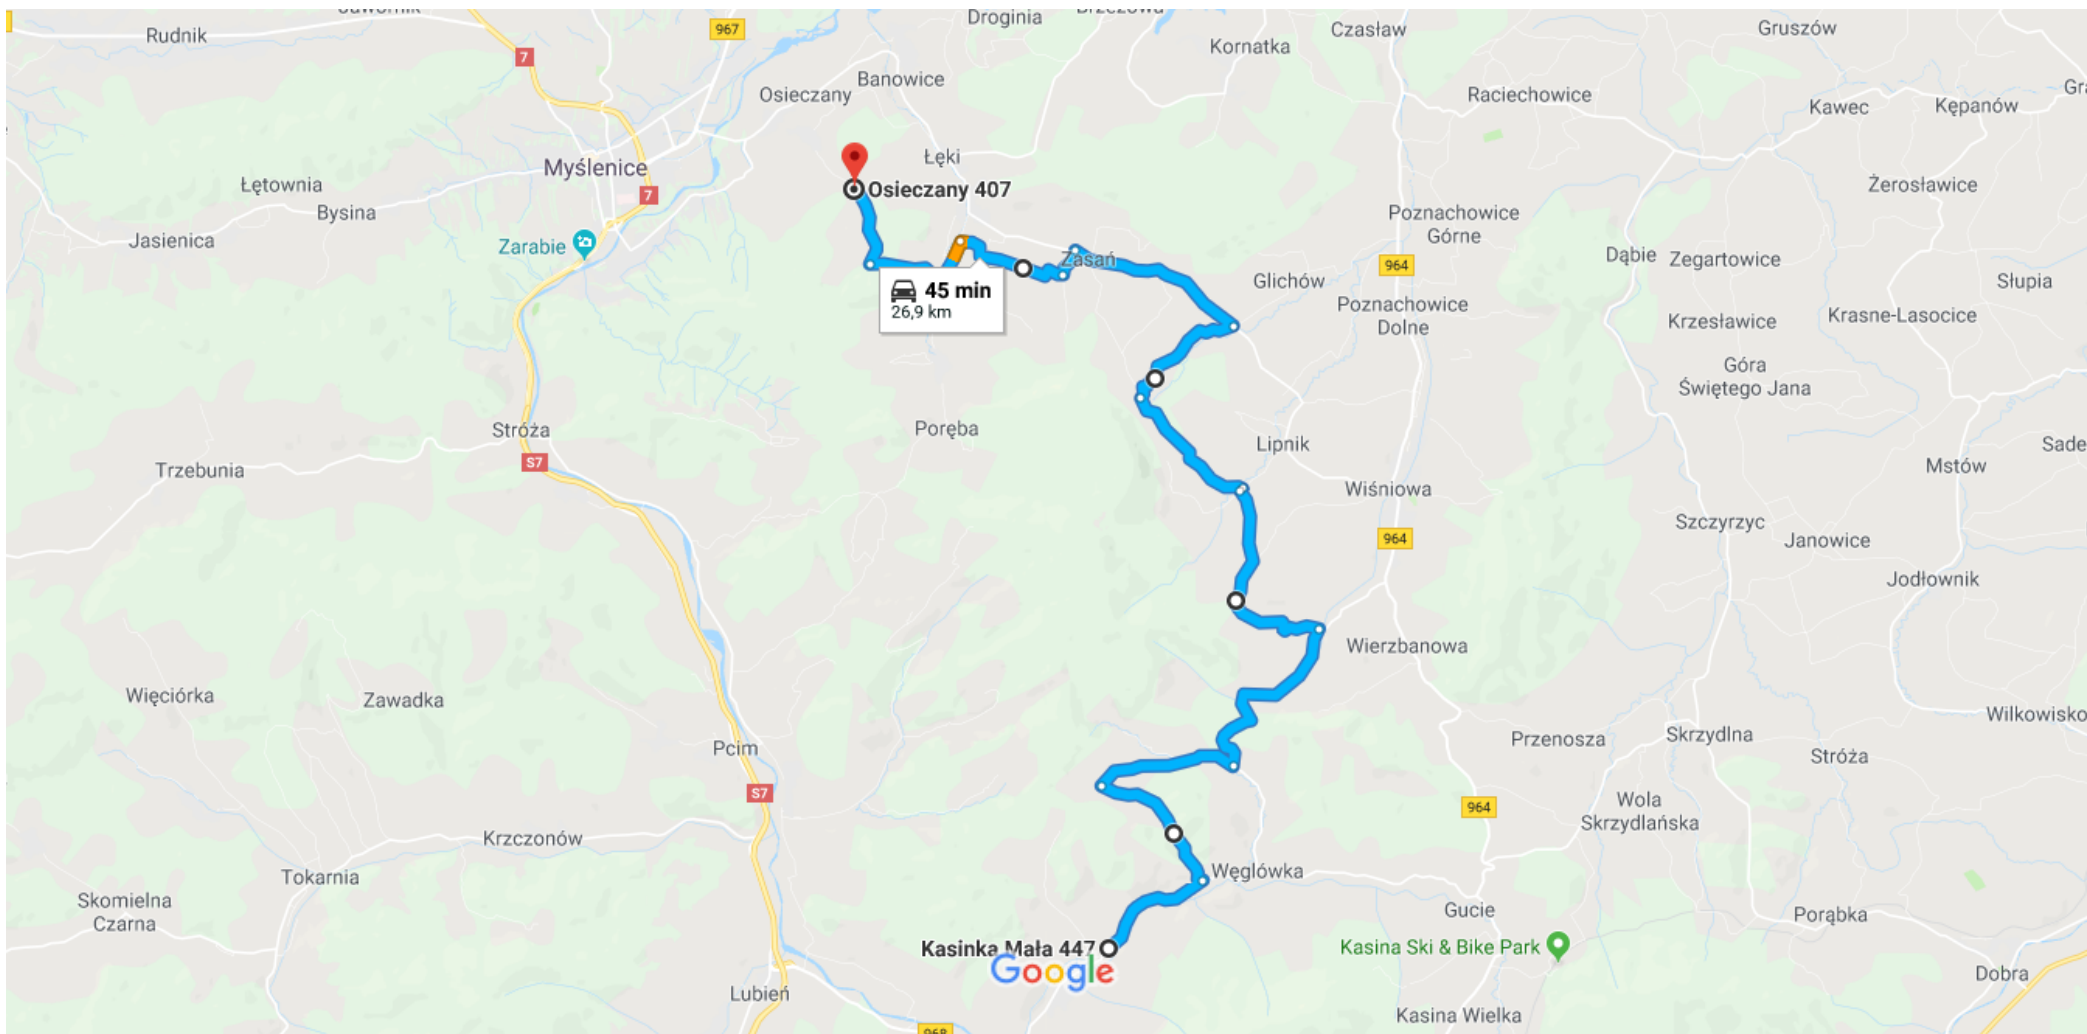

Kasinka Mała 447, 34-734 Kasinka Mała do Osieczany 407, 32-400 Osieczany

Samochodem 26,9 km, 45 min

Dane mapy ©2018 Google 2 km

przez Lipnik

45 min bez korków

45 min

26,9 km